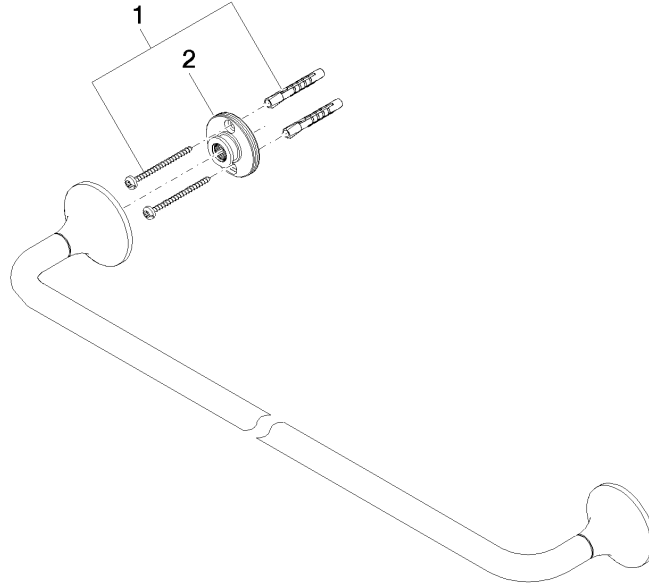

83 060 809

- interasse 600 mm
- larghezza 660mm
- altezza 60 mm
- rosetta Ø 60 mm
- sporgenza 88 mm

	Cromato	83 060 809-00
	Platinato spazzolato	83 060 809-06
	Platinato	83 060 809-08
	Dark Chrome	83 060 809-19
	Ottone spazzolato (Oro 23k)	83 060 809-28
	Bronzo spazzolato	83 060 809-42
	Champagne spazzolato (Oro 22k)	83 060 809-46
	Champagne (Oro 22k)	83 060 809-47
	Dark Platinum spazzolato	83 060 809-99

83 060 809

mm [inches]

83 060 809

Parts for other finishes can be found here: Platinato spazzolato

### Elenco delle parti di ricambio

N.	Codice articolo	Denominazione	Quantità necessaria	Tempo di produzione
1	05 30 31 025 00 90	set di fissaggio	1	2
2	90 17 20 759 00 90	rondella	2	2